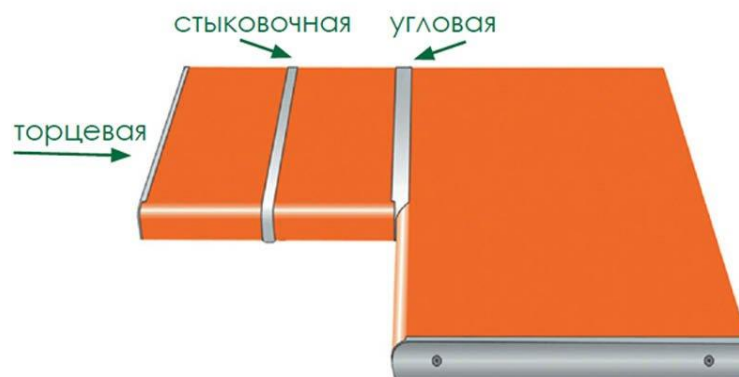

5 Группа

Столешница 3050*600*26 – 60 \$шт. Столешница 3050*600*38 – 75 \$шт. Скинали 3050*600*6 (ДСП) – 60 \$шт.

| | | | | | | |
|---|---|---|--|--|---|---|
| Черный  1113/E | Янтарь Золотой  2901/E | Ниагара  2905/E | Мрамор Марквина  3028/E | Металлик  4401/E | Алюмин. Полоса  4843/E | Венге  2017/E |
|---|---|---|--|--|---|---|

Защитные планки для столешниц АМК-Троя

| Планки | Стоимость за шт. \$* | |
|-------------|----------------------|--------|
| | 26 мм. | 38 мм. |
| Торцевая | 1.25 | 1.75 |
| Стыковочная | 1.25 | 1.75 |
| Угловая | 2 | 2.25 |